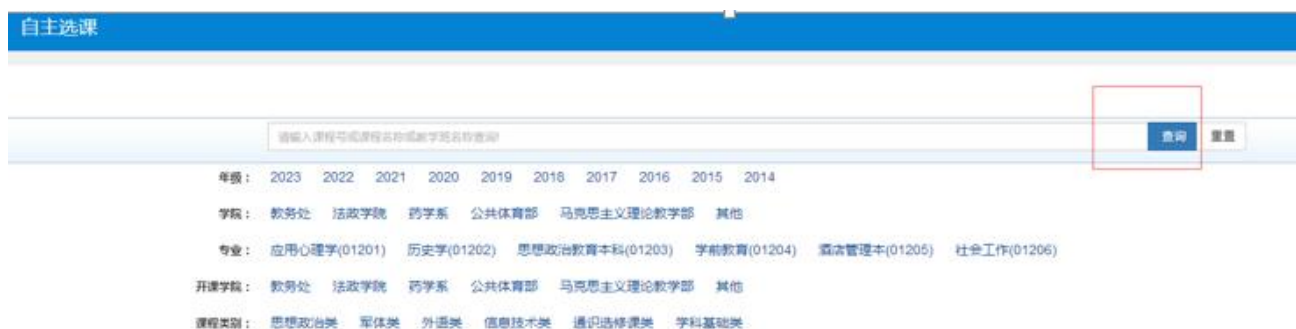

(2) 点击查询查看目前可选课程